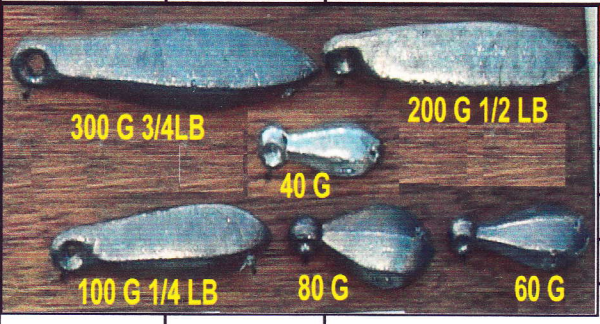

ITEM	BEAN SINKERS	QTY	SELL	
D7021	BEAN	1	12	\$2.95
D7022	BEAN	2	10	\$3.25
D7023	BEAN	3	8	\$3.75
D7024	BEAN	4	6	\$3.95

ITEM	QTY	PRICE
D7521	25	\$4.95
D7522	25	\$6.50
D7523	25	\$8.95
D7524	25	\$12.95

ITEM	BARREL SINKER	QTY	SELL	
D7031	BARREL	1	15	\$3.95
D7032	BARREL	2	12	\$4.25
D7033	BARREL	3	9	\$4.50
D7034	BARREL	4	6	\$3.75
D7035	BARREL	5	5	\$3.95
D7036	BARREL	6	4	\$4.25

ITEM	QTY	PRICE
D7531	25	\$5.75
D7532	25	\$7.95
D7533	25	\$10.50
D7534	25	\$13.25
D7535	25	\$16.25
D7536	25	\$21.50

ITEM	GRIPPER & STAR	QTY	SELL	
D7041	GRIPPER	1	3	\$2.25
D7042	STAR ANCHOR	1	5	\$5.95

ITEM	QTY	PRICE
D7541	25	\$14.95
D7542	25	\$23.95

ITEM	SPLIT SHOT	QTY	SELL	
D7051	SPLIT SHOT	1	30	\$3.95
D7052	SPLIT SHOT	2	24	\$4.25
D7053	SPLIT SHOT	3	18	\$3.75

ITEM	QTY	PRICE
D7551	100	\$9.95
D7552	100	\$13.75
D7553	100	\$15.75

ITEM	REEF	QTY	SELL	
D7061	REEF	40	6	\$2.95
D7062	REEF	60	5	\$3.50
D7063	REEF	80	4	\$3.75
D7064	REEF	100	3	\$3.95
D7065	REEF	200	2	\$4.50
D7066	REEF	300	2	\$5.25